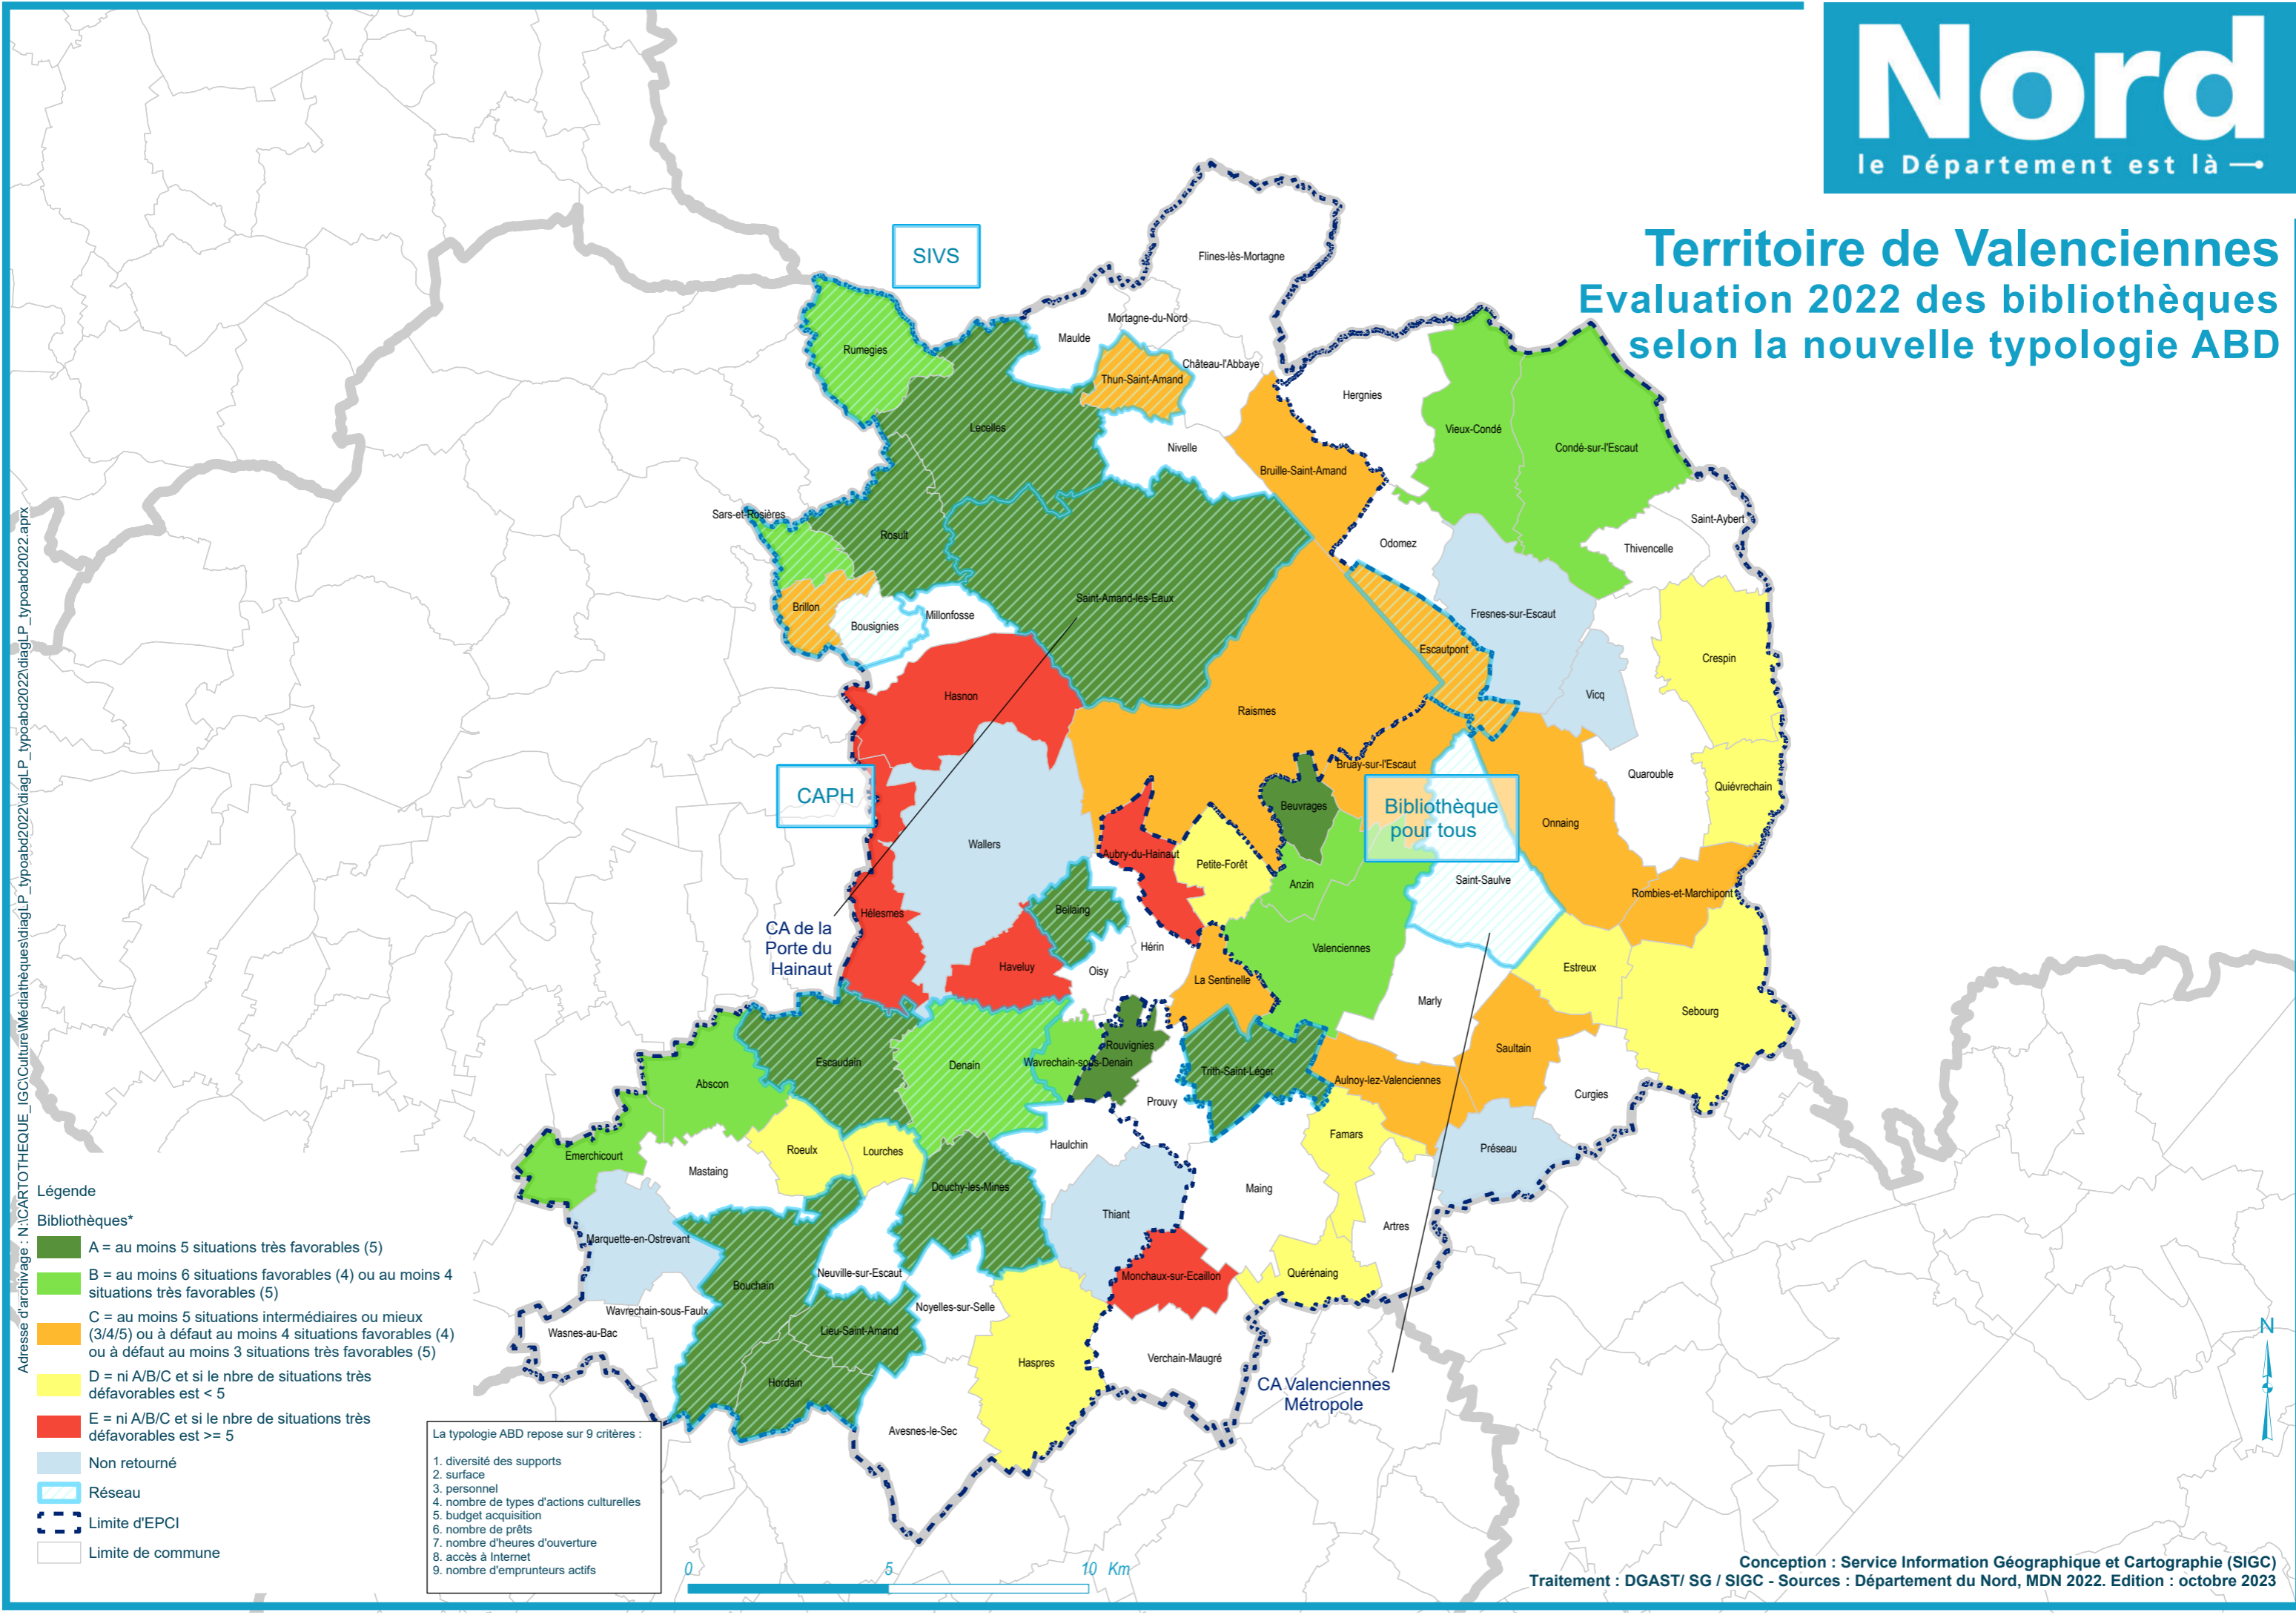

## Territoire de Valenciennes

### Evaluation 2022 des bibliothèques selon la nouvelle typologie ABD

Adresse d'archivage : N:\CARTOTHEQUE\_IGC\Culture\Médiathèques\diag\_LP\_typoabd2022\diag\_LP\_typoabd2022.aprx

**Légende**

**Bibliothèques\***

- A = au moins 5 situations très favorables (5)
- B = au moins 6 situations favorables (4) ou au moins 4 situations très favorables (5)
- C = au moins 5 situations intermédiaires ou mieux (3/4/5) ou à défaut au moins 4 situations favorables (4) ou à défaut au moins 3 situations très favorables (5)
- D = ni A/B/C et si le nbre de situations très défavorables est < 5
- E = ni A/B/C et si le nbre de situations très défavorables est >= 5
- Non retourné
- Réseau
- Limite d'EPCI
- Limite de commune

La typologie ABD repose sur 9 critères :

1. diversité des supports
2. surface
3. personnel
4. nombre de types d'actions culturelles
5. budget acquisition
6. nombre de prêts
7. nombre d'heures d'ouverture
8. accès à Internet
9. nombre d'emprunteurs actifs