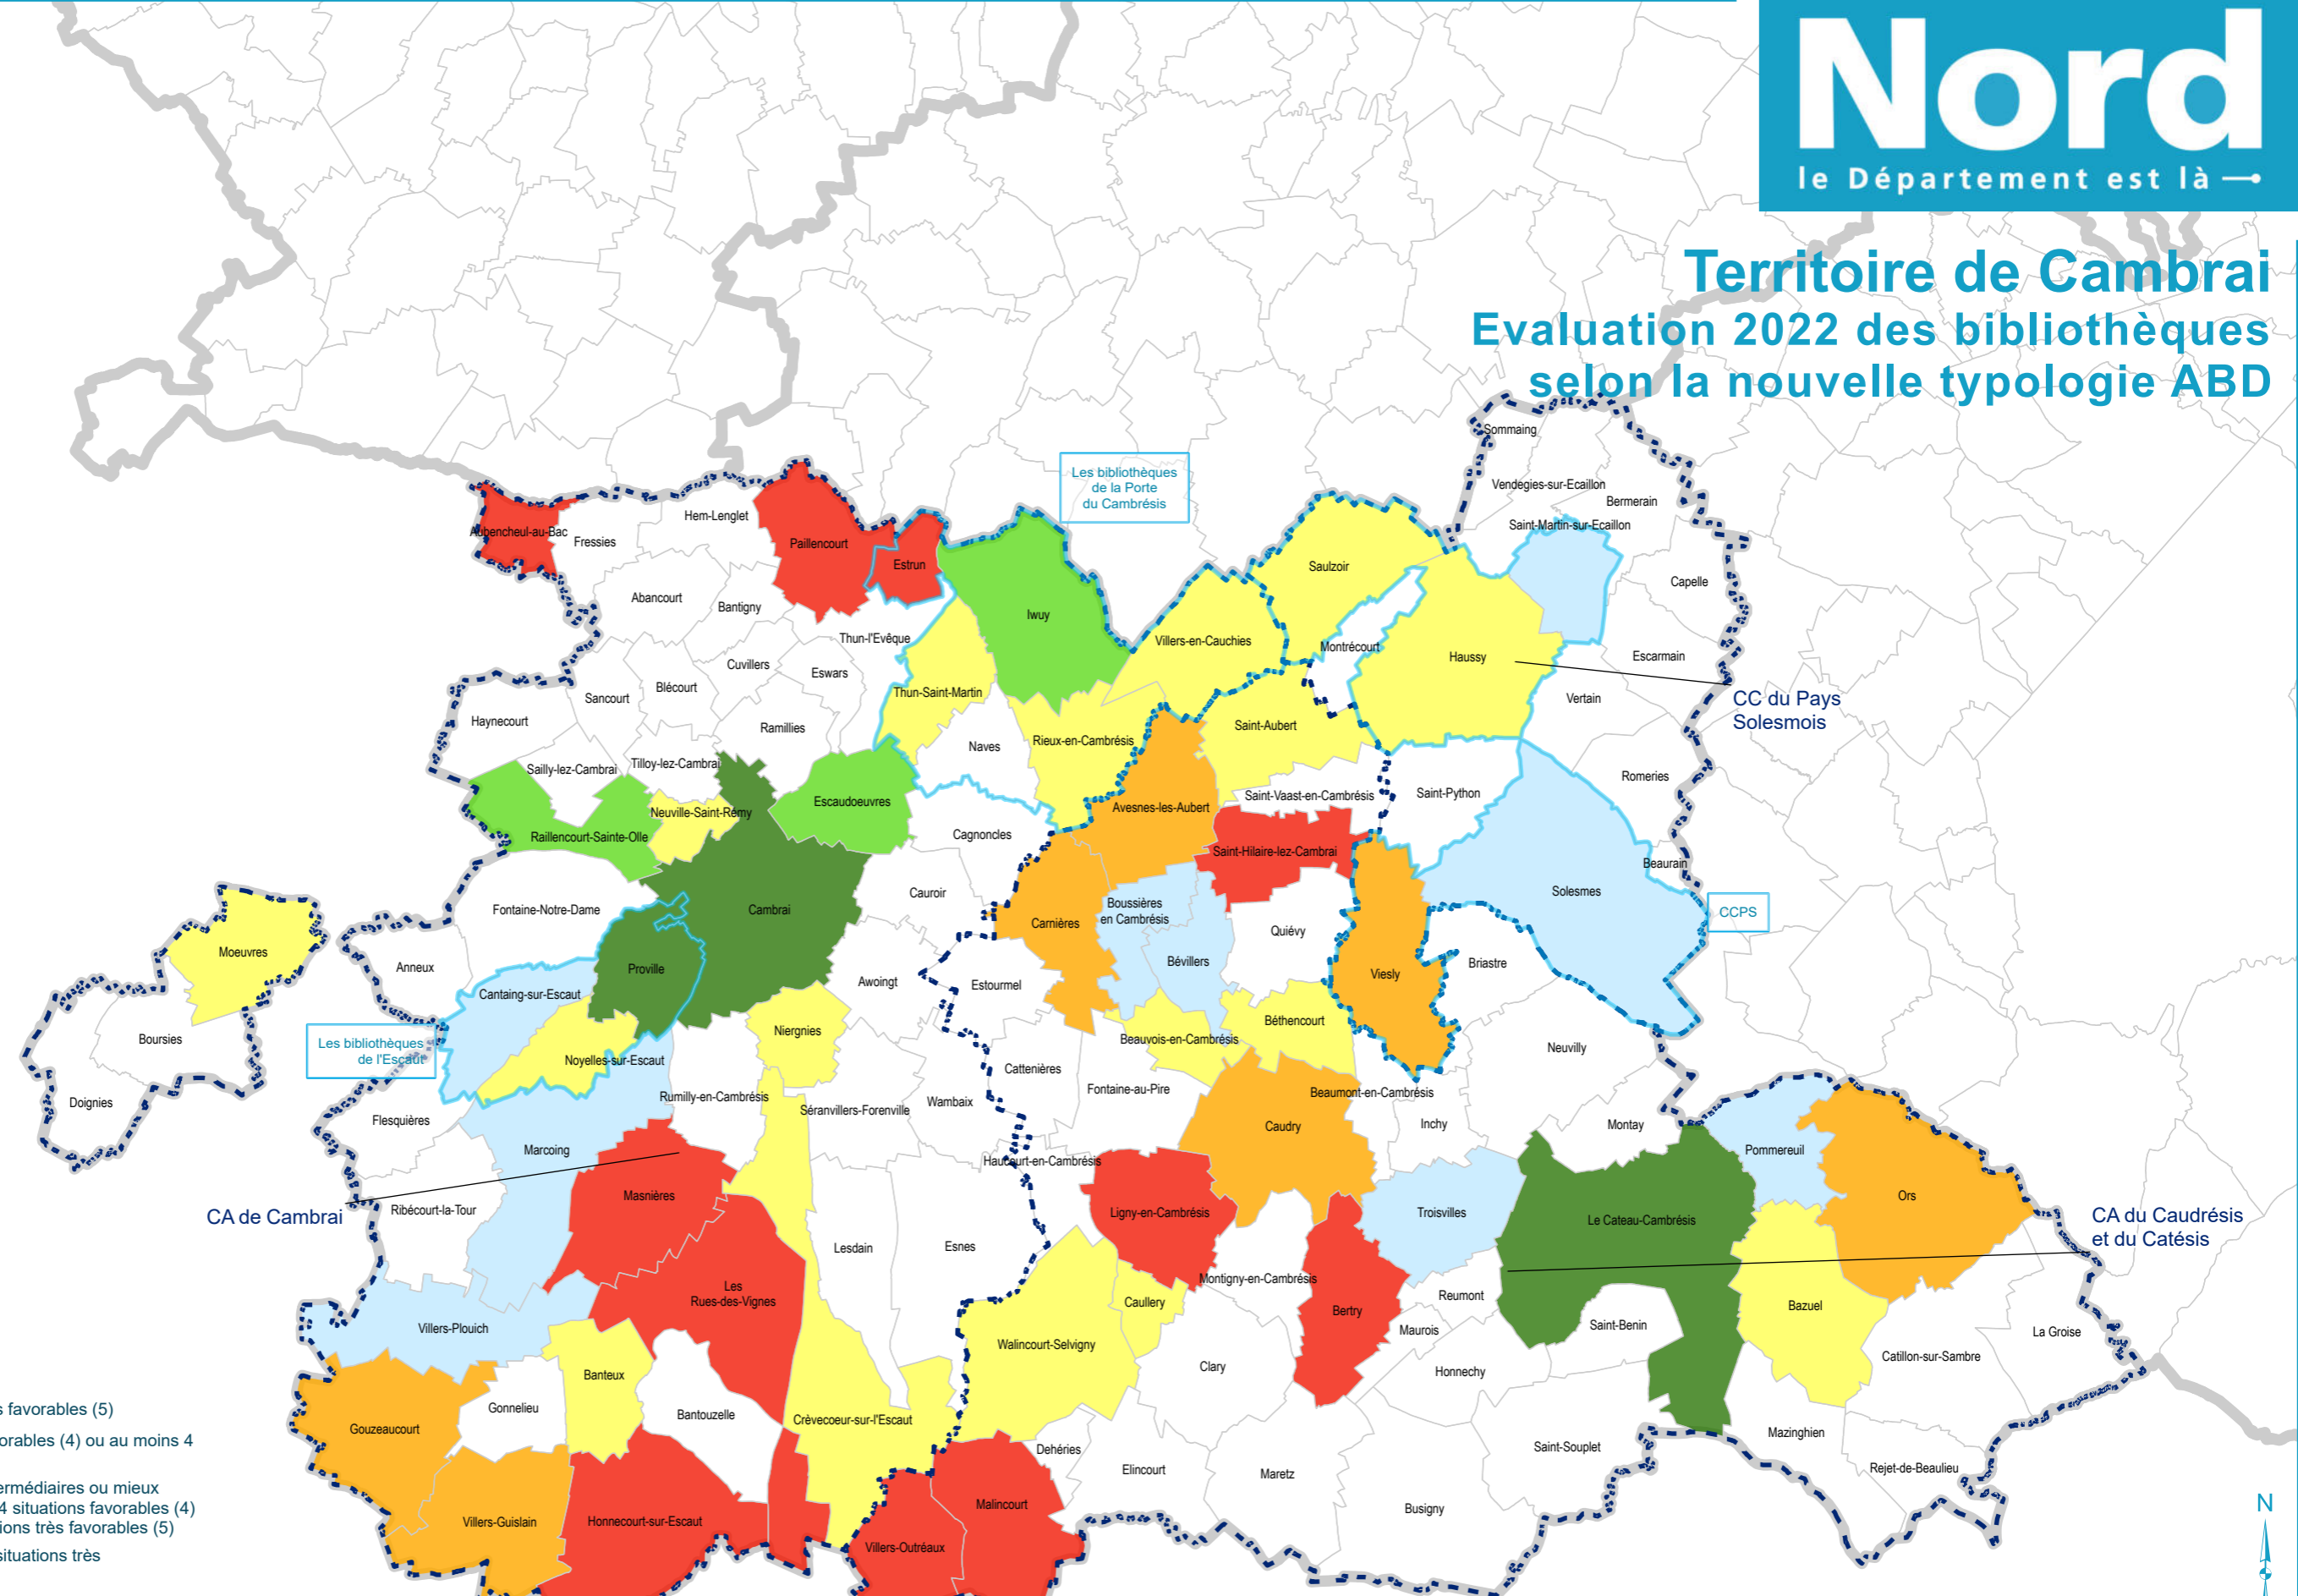

Territoire de Cambrai

Evaluation 2022 des bibliothèques selon la nouvelle typologie ABD

Adresse d'archivage : N:\CARTOTHEQUE\IGC\Culture\Médiathèques\diagLP_typoabd2022\diagLP_typoabd2022.aprx

Légende

Bibliothèques*

- A = au moins 5 situations très favorables (5)
- B = au moins 6 situations favorables (4) ou au moins 4 situations très favorables (5)
- C = au moins 5 situations intermédiaires ou mieux (3/4/5) ou à défaut au moins 4 situations favorables (4) ou à défaut au moins 3 situations très favorables (5)
- D = ni A/B/C et si le nbre de situations très défavorables est < 5
- E = ni A/B/C et si le nbre de situations très défavorables est >= 5
- Non retourné
- Réseau
- Limite d'EPCI
- Limite de commune

La typologie ABD repose sur 9 critères :

1. diversité des supports
2. surface
3. personnel
4. nombre de types d'actions culturelles
5. budget acquisition
6. nombre de prêts
7. nombre d'heures d'ouverture
8. accès à Internet
9. nombre d'emprunteurs actifs